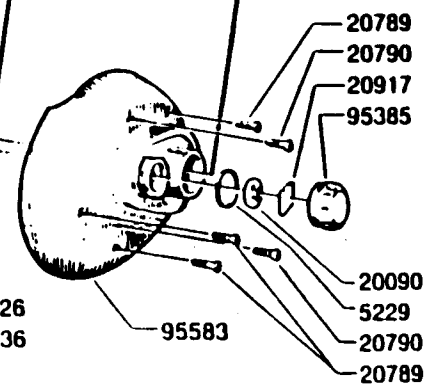

LINEGUIDE COMPL. 802820
INCL. 13091, 19409, 20773

BAYONET COMPL.
20574

SPOOL COMPL.
970488

Please specify reel model number
and number in reelfoot when
ordering parts.

Vid beställning av reservdelar
för alltid rulltyp och nummer-
beteckning under rullfoten uppges.