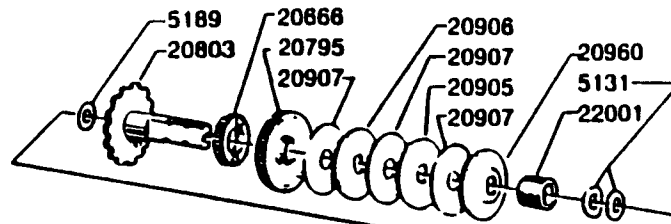

LINEGUIDE COMPL. 802820
INCL. 13091, 19409, 20773

BAYONET COMPL.
20574

SPOOL COMPL.
970488

Please specify reel model number
and number in reelfoot when
ordering parts.

Vid beställning av reservdelar
för alltid rulltyp och nummer-
beteckning under rullfoten uppges.