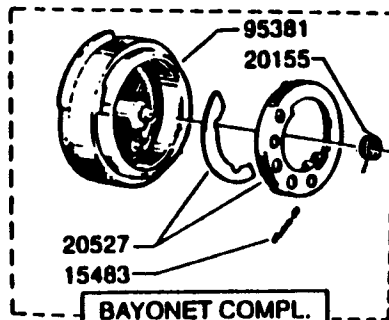

LINEGUIDE COMPL. 802820
INCL. 13091, 19409, 20773

BAYONET COMPL.
20574

SPOOL COMPL.
970488

Please specify reel model number
and number in reelfoot when
ordering parts.

Vid beställning av reservdelar
för alltid rulltyp och nummer-
beteckning under rullfoten uppges.